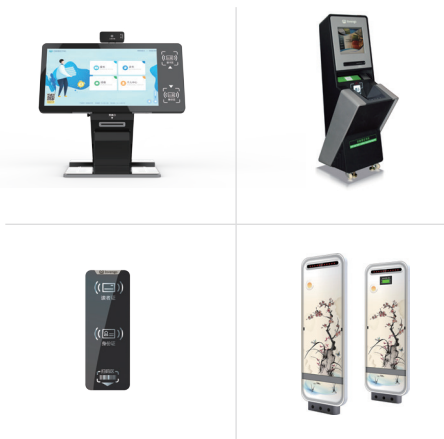

智慧图书馆系列产品

深圳市远望谷信息技术股份有限公司 (股票代码:002161, 股票简称:远望谷), 是中国物联网产业的代表企业, 全球领先的RFID技术、产品和整体解决方案供应商, 是国内首家RFID行业上市公司。

公司拥有自主研发的RFID芯片, 电子标签、读写器、手持设备等产品达上千种。聚焦铁路、图书、零售三大业务, 同时大力发展纺织洗涤、智慧文旅、烟酒管理等RFID物联网垂直应用领域, 提供优质的RFID技术、产品和整体解决方案。

联系方式

深圳市远望谷信息技术股份有限公司 (总部)
地址: 深圳市南山区高新南十道63号高新区联合总部大厦27、28楼
射频识别产业园: 深圳市光明区高新技术产业园同观路
电话: 0755-26711633 邮箱: sales@invengo.cn

深圳市远望谷文化科技有限公司
地址: 深圳市南山区高新南十道63号高新区联合总部大厦28楼
电话: 0755-26711726
邮箱: contact@invengo-cul.com

北京远望谷电子科技有限公司
地址: 北京市丰台区南四环西路188号总部基地12区47号楼
电话: 010-63705846
邮箱: bjmarket@invengo.cn

远望谷 (上海) 信息技术有限公司
地址: 上海市杨浦区黄兴路221号互联宝地D3座D3107
电话: 021-62780139
邮箱: shmarket@invengo.cn

兰州远望信息技术有限公司
地址: 兰州市城关区雁南路18号高新区创新园科研楼3楼
电话: 0931-8555791
邮箱: lzywit@invengo.cn

宁波市远望谷信息技术有限公司
(深圳市远望谷文化科技有限公司营销机构)
地址: 宁波市鄞州区学士路655号鄞州科技信息孵化园D栋12层
电话: 0574-87399744 邮箱: nbmarket@invengo.cn

西安远望谷信息科技有限公司
(深圳市远望谷文化科技有限公司售后机构)
地址: 西安经济技术开发区凤城十二路108号中国启源工程设计研究院有限公司七层
电话: 029-81105519 邮箱: service@invego-cull.com